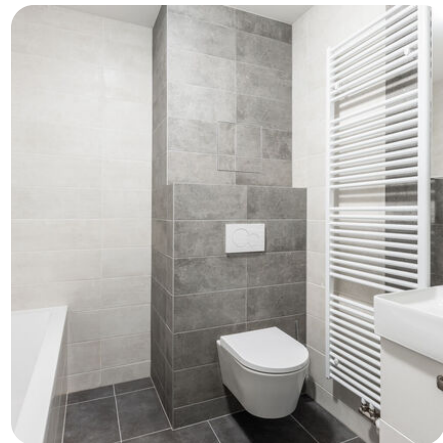

Adresa nemovitosti

Rybářská, Plzeň - Jižní Předměstí