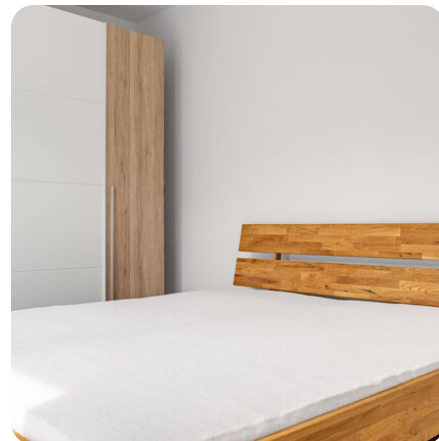

Byt je zařízený moderní kuchyňskou linkou včetně vestavné elektrické trouby, indukční varné desky, digestoře, myčky nádobí, mikrovlnné trouby, ledničky a mrazáku. Součástí vybavení je také rohová rozkládací sedačka, postel s rošty (bez matrací), šatní skříň, pračka, koupelnový nábytek, domácí video telefon či kompletní osvětlení. Všechna okna mají vnitřní žaluzie. Vytápění je podlahové, regulovatelné termostatem. Teplo a teplou vodu zajišťuje Plzeňská teplárenská, vše je měřeno samostatnými měřiči. Pro TV signál je k dispozici společná anténa. Internet přes optickou síť s rychlostí až 2 Gb/s nabízí několik poskytovatelů, např. O2, Vodafone nebo T-Mobile. K bytu náleží garážové parkovací stání a sklepní kóje, které jsou zahrnuty v ceně nájmu. K dispozici je také relaxační zóna s lavičkami, přístupná pouze pro obyvatele domu. Byt bude k nastěhování od 1.8.2026. Lokalita nabízí vynikající dostupnost do centra města (3 zastávky tramvají č. 2 nebo 15 minut chůze) a skvělé možnosti pro rekreaci, jako jsou cyklotrasy a stezky podél řeky Mže. Rychlé napojení na dálnici D5. Nájemné činí 17.900 Kč/měsíc, včetně garážového stání. Zálohy na energie a služby jsou 3.500 Kč/měsíc pro 1 osobu, 4.000 Kč/měsíc pro 2 osoby. Jistota (vratná kauce) je 35.000 Kč, provize RK je 21.700 Kč. Pro více informací nebo domluvení prohlídky nás kontaktujte na uvedený mobilní telefon. Pro zjištění rozměrů místností a objektů v prostoru využijte možnost měření ve virtuální prohlídce pomocí ikony pravítka v levém dolním rohu