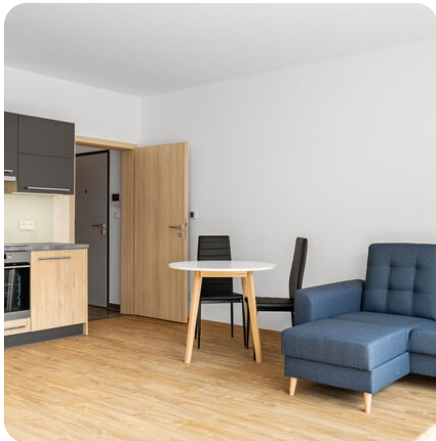

K dlouhodobému pronájmu nabízíme částečně zařízený byt 3+kk s balkonem a garážovým parkovacím stáním v blízkosti centra města Plzně na Jižním Předměstí, ulice Na Jíkalce. Tento moderní byt se nachází v 5. nadzemním podlaží (z celkových 6) energeticky velmi úsporné novostavby (třída B). Skládá se z obývacího pokoje s kuchyňským koutem, ložnice, pracovny, předsíně a

Byt je zařízený moderní kuchyňskou linkou včetně vestavné elektrické trouby, indukční varné desky, digestoře, myčky nádobí, mikrovlnné trouby, ledničky a mrazáku. Součástí vybavení je také rohová rozkládací sedačka, postel s rošty (bez matrací), šatní skříň, pračka, koupelnový nábytek, domácí video telefon či kompletní osvětlení. Všechna okna mají vnitřní žaluzie. Vytápění je podlahové, regulovatelné termostatem. Teplo a teplou vodu zajišťuje Plzeňská teplárenská, vše je měřeno samostatnými měřiči. Pro TV signál je k dispozici společná anténa. Internet přes optickou síť s rychlostí až 2 Gb/s nabízí několik poskytovatelů, např. O2, Vodafone nebo T-Mobile. K bytu náleží garážové parkovací stání a sklepní kóje, které jsou zahrnuty v ceně nájmu. K dispozici je také relaxační zóna s lavičkami, přístupná pouze pro obyvatele domu. Byt bude k nastěhování od 1.8.2026. Lokalita nabízí vynikající dostupnost do centra města (3 zastávky tramvají č. 2 nebo 15 minut chůze) a skvělé možnosti pro rekreaci, jako jsou cyklotrasy a stezky podél řeky Mže. Rychlé napojení na dálnici D5. Nájemné činí 17.900 Kč/měsíc, včetně garážového stání. Zálohy na energie a služby jsou 3.500 Kč/měsíc pro 1 osobu, 4.000 Kč/měsíc pro 2 osoby. Jistota (vratná kauce) je 35.000 Kč, provize RK je 21.700 Kč. Pro více informací nebo domluvení prohlídky nás kontaktujte na uvedený mobilní telefon. Pro zjištění rozměrů místností a objektů v prostoru využijte možnost měření ve virtuální prohlídce pomocí ikony pravítka v levém dolním rohu