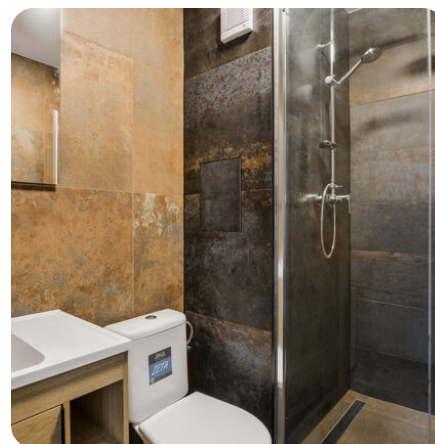

Nainstalována je nová kuchyňská linka včetně vestavné elektrické trouby, sklokeramické varné desky, myčky, pračky a digestoře. Vytápění je ústřední, stejně tak i teplá voda je dodávána dálkově. Pro TV přenos je zde společná anténa, zavedena je kabelová televize a internet. Nájemné činí 14.000 Kč + 2.280 Kč/1 osoba nebo 2.400 Kč/2 osoby zúčtovatelné zálohy na služby spojené s užíváním bytu. Elektřina se převádí na nájemce (cca 800 Kč). Jistota (vratná kauce) je požadována ve výši 20.000 Kč. Provize RK 17.000 Kč. Byt je volný ihned. V místě je veškerá občanská vybavenost a velmi dobrá dostupnost MHD (TRAM č. 4, BUS č. 33 a 40). Pro bližší informace či domluvení prohlídky, volejte na uvedený mobilní telefon