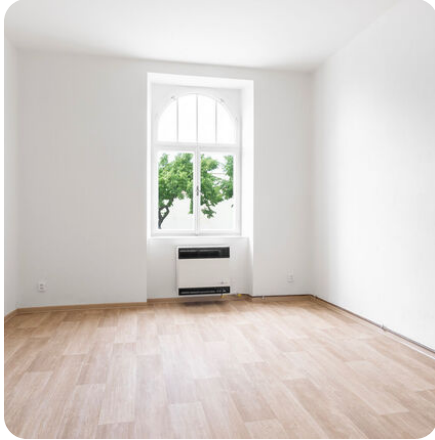

Adresa nemovitosti

Korandova, Plzeň - Jižní Předměstí