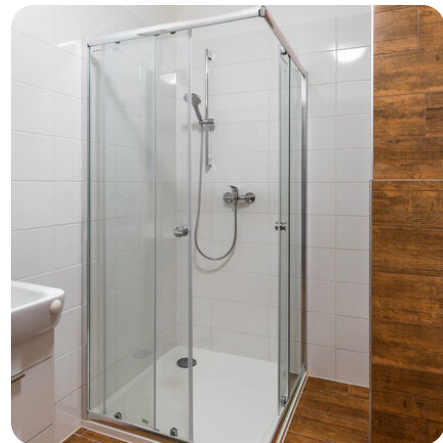

K dlouhodobému pronájmu nabízíme moderní byt 2+kk (41 m²) s balkonem (8 m²) v širším centru města Plzně na Jižním Předměstí, ulice Skrétova. Byt je situován do 2. nadzemního podlaží (z celkových 3) zatepleného cihlového domu. Dispozice zahrnuje obývací pokoj s kuchyňským koutem, ložnici, předsíň a koupelnu s toaletou. Velká francouzská okna v obývacím pokoji nejen

K bytu náleží také sklepní kóje (2 m²). Součástí vybavení je kuchyňská linka včetně vestavné elektrické trouby, sklokeramické varné desky, digestoře a myčky nádobí. Neschází ani koupelnový nábytek, úsporné LED osvětlení a venkovní okenní rolety s elektrickým ovládáním v ložnici. Balkon je vybaven venkovním osvětlením i elektrickou zásuvkou. Vytápění a ohřev vody jsou ústřední, s individuálním měřením spotřeby pro každý byt. Středová poloha bytu v zatepleném domě přispívá nejen k vyššímu tepelnému komfortu, zvláště v zimních měsících, ale také k úspoře nákladů na jeho vytápění. Na této adrese umožňuje pevná síť CETIN připojení optikou s rychlostí až 2 Gb/s. K dispozici jsou poskytovatelé jako je O2, Vodafone, T-Mobile apod. Datové a televizní zásuvky jsou v obývacím pokoji i v ložnici současně. TV přenos je dále zajištěn společnou televizní anténou. Byt se nachází ve skvěle dostupné části Plzně, jen pár minut chůze od centra i zastávek MHD. V těsné blízkosti najdete širokou občanskou vybavenost, obchody, restaurace i kavárny. Ideální volba pro jednotlivce či pár hledající moderní bydlení v centru dění. Cénové podmínky pronájmu: • Nájemné 14.900 Kč/měsíc • Zúčtovatelné zálohy na energie a služby vyjma elektřiny 2.500 Kč/1 osoba/měsíc 3.000 Kč/2 osoby/měsíc • Elektřinu si nájemce převádí na sebe (cca 1.000 Kč/měsíc) • Jistota (vratná kauce) 30.000 Kč • Provize RK 18.100 Kč K nastěhování ihned. Pro bližší informace či domluvení prohlídky volejte na uvedený mobilní telefon. Pro zjištění rozměrů místností a objektů v prostoru využijte možnost měření ve virtuální prohlídce pomocí ikony pravítka v levém dolním rohu